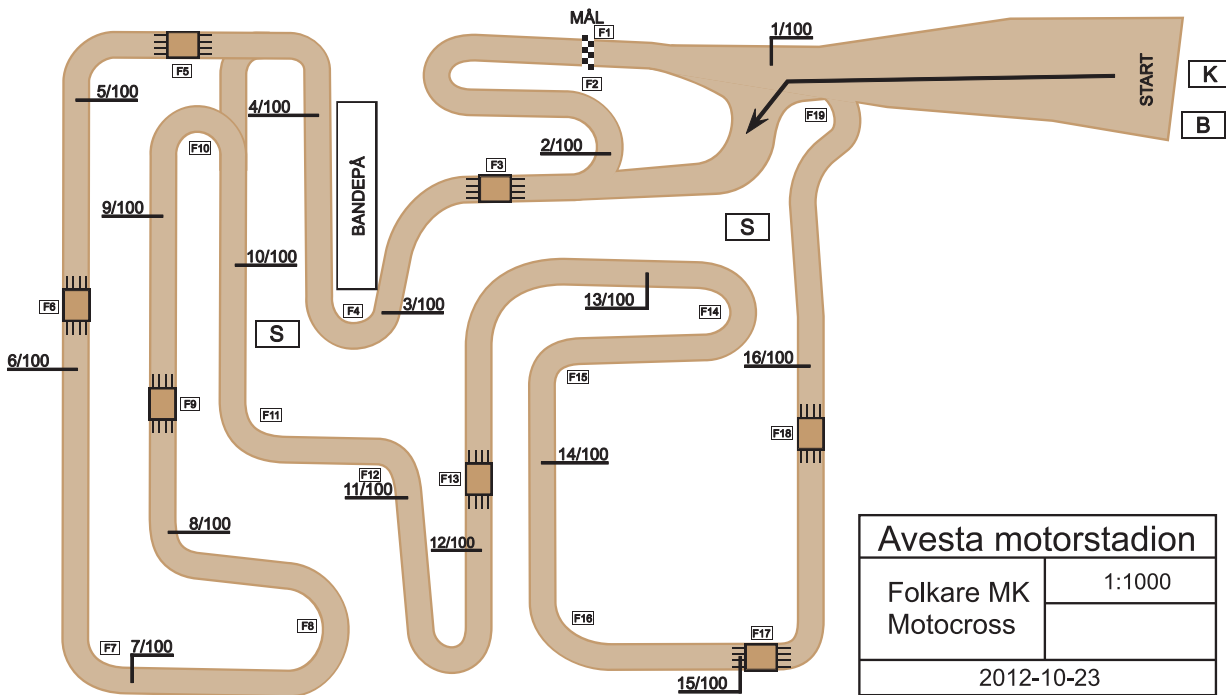

# Teckenförklaring

0/100 Längdangivelse

**F:nr** Flaggpöster

**B** Brandpostering

**K** Kommunikation, tele

**S** Sjukvård

 Ambulans

 Hopp (numrerade)

**M** Möljöstation

Banvarvets längd 1690m

Banvarvets längd Guldhjälmsbana 1190m

Antal flaggpöster 19st

Startsträcka 100m

**M**

PROVSTRÄCKA

Avesta motorstadion